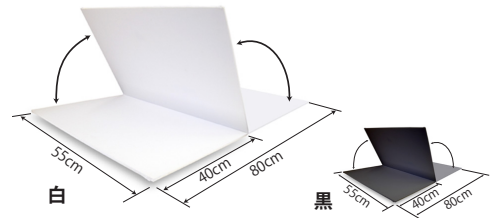

匠の中パネルボード (東洋文化出版製)

この道40年の匠(たくみ)の手作りによるハーフサイズの
パネルボード。『絵人形がよくつく』『じょうぶ』なボードを
目指し、小さくてもフルサイズ同様に精緻にして妥協の
ない作りになっています。二つ折り収納式、持ち運
びに便利な専用バッグ(不織布製)も付いています。①

⚠ 『匠の中パネルボード』は商品の性質上、大量生産ができませんので、ご注文をいただいてから発送までにお時間を要する場合がございます。予めご了承ください。お急ぎの場合は、お電話にて小社に納期等をご確認くださいませよう願いたします。

	匠の中パネルボード(白)	スチレンボードに白パネル布貼り、二つ折り収納式 重さ425g/55×80cm(収納時55×40cm) 厚さ0.8cm、不織布製バッグ付	4,400円 (本体 4,000円) D
	匠の中パネルボード(黒)	スチレンボードに黒パネル布貼り、二つ折り収納式 重さ425g/55×80cm(収納時55×40cm) 厚さ0.8cm、不織布製バッグ付	4,950円 (本体 4,500円) D
	匠の中パネルボード 2枚組セット	匠の中パネルボード白・黒セット 不織布製バッグ×1付 セットで550円(税込)お得!!	8,800円 (本体 8,000円) F

あと
便利な
ステージ
関連商品

LEDブラックライト

壊れにくくて軽量・長
寿命! 蛍光管より明る
さが強く鮮やかなブラ
ック効果! 誰もが待っ
ていたLEDブラックラ
イト新登場! ①

32,450円(本体 29,500円) **C**

パネルシアター用 ステージバッグ

パネルシアター用ステー
ジ(イーゼル1台と半分折りた
んだフルサイズ判パネル
ボード2枚)がまとめて収納
可能。ステージがバラバラに
ならず、すっきり片づきま
す。持ち運びにも便利!! ①

寸法:60×90×マチ10cm
ナイロン製

12,100円(本体 11,000円) **C**

専用たれ幕

パネルシアター用ステー
ジにとりつけ、ステー
ジの脚部を隠します。①

(設置例)

寸法:110×70cm
アイロン製

スチール製支柱2本

7,700円(本体 7,000円) **C**