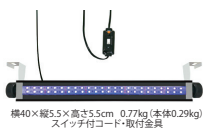

LEDブラックライト

壊れにくくて軽量・長
寿命! 蛍光管より明る
さが強く鮮やかなブラ
ック効果! 誰もが待っ
ていたLEDブラックラ
イト新登場! ①

32,450円(本体 29,500円) **C**

パネルシアター用 ステージバッグ

パネルシアター用ステー
ジ(イーゼル1台と半分折りた
んだフルサイズ判パネル
ボード2枚)がまとめて収納
可能。ステージがバラバラに
ならず、すっきり片づきま
す。持ち運びにも便利!! ①