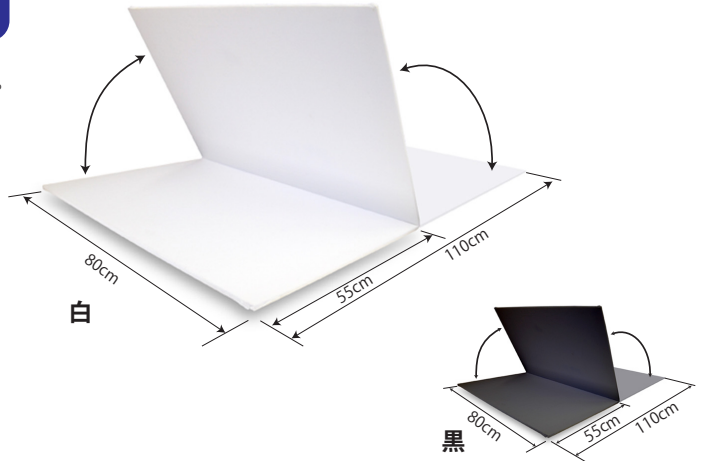

フルサイズ判 パネルボード

スチレンボードにパネル布を貼って作ったパネルボード。
持ち運びに便利な二つ折り収納。
天地 80cm × 左右 110cm
パネルシアターの舞台のレギュラーサイズです。

匠のパネルボード (東洋文化出版製)

この道40年の匠(たくみ)の手作りによるパネルボードです。『絵人形(Pペーパー)がよくつく』『じょうぶ』なボードを目指し、材料を厳選(小社の『パネル布』(p.10)と同じ布を使用)の上、ひとつひとつが丁寧に仕上げられています。もちろん二つ折り加工で持ち運びも容易です。是非お試しください。①

⚠ 『匠のパネルボード』は商品の性質上、大量生産ができませんので、ご注文をいただいてから発送までにお時間を要する場合がございます。予めご了承ください。お急ぎの場合は、お電話にて小社に納期等をご確認くださいませよう願いたします。

	匠のパネルボード(白)	スチレンボードに白パネル布貼り、二つ折り収納式 重さ850g/80×110cm(収納時80×55cm) 厚さ0.8cm	9,680円 (本体 8,800円) F
	匠のパネルボード(黒)	スチレンボードに黒パネル布貼り、二つ折り収納式 重さ850g/80×110cm(収納時80×55cm) 厚さ0.8cm	10,780円 (本体 9,800円) F
	匠のパネルボード 2枚組セット	匠のパネルボード白・黒セット セットで1,100円(税込)お得!!	19,250円 (本体 17,500円) F

ハーフサイズ判 パネルボード

フルサイズ判の半分の大きさのスチレンボードに
パネル布を貼って作ったパネルボード。
天地 55cm × 左右 80cm
ミニカラーパネルシアターや気軽に始めたい方に最適のサイズです。