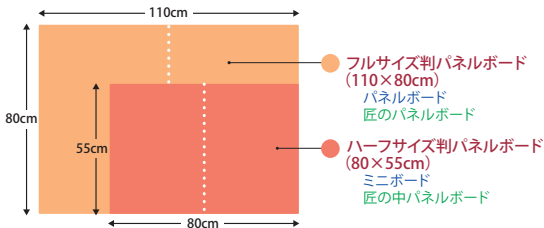

フルサイズ判 パネルボード

スチレンボードにパネル布を貼って作ったパネルボード。
持ち運びに便利な二つ折り収納。
天地 80cm × 左右 110cm
パネルシアターの舞台のレギュラーサイズです。

匠のパネルボード (東洋文化出版製)

この道40年の匠(たくみ)の手作りによるパネルボードです。『絵人形(Pペーパー)がよくつく』『じょうぶ』なボードを目指し、材料を厳選(小社の『パネル布』(p.10)と同じ布を使用)の上、ひとつひとつが丁寧に仕上げられています。もちろん二つ折り加工で持ち運びも容易です。是非お試しください。①

⚠ 『匠のパネルボード』は商品の性質上、大量生産ができませんので、ご注文をいただいてから発送までにお時間を要する場合がございます。予めご了承ください。お急ぎの場合は、お電話にて小社に納期等をご確認くださいませよう願いたします。

	匠のパネルボード(白)	スチレンボードに白パネル布貼り、二つ折り収納式 重さ850g/80×110cm(収納時80×55cm) 厚さ0.8cm	9,680円 (本体 8,800円) F
	匠のパネルボード(黒)	スチレンボードに黒パネル布貼り、二つ折り収納式 重さ850g/80×110cm(収納時80×55cm) 厚さ0.8cm	10,780円 (本体 9,800円) F
	匠のパネルボード 2枚組セット	匠のパネルボード白・黒セット セットで1,100円(税込)お得!!	19,250円 (本体 17,500円) F

ハーフサイズ判 パネルボード

フルサイズ判の半分の大きさのスチレンボードに
パネル布を貼って作ったパネルボード。
天地 55cm × 左右 80cm
ミニカラーパネルシアターや気軽に始めたい方に最適のサイズです。