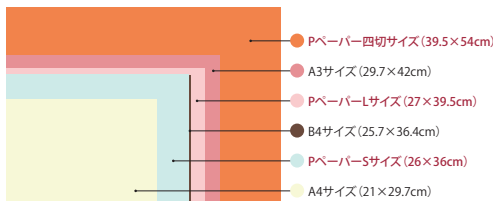

Pペーパー

定番商品

絵人形や背景などを作るための
パネルシアターのもっとも基本的な
材料です

※Pペーパー(S)(L)の違いは、大きさだけでなく厚さも異なります。(S)は「標準厚」、(L)は「特厚」となります。通常は(S)を用い、表裏両面に絵を書くときなどに(L)を利用します。

※一般の文具店などで扱ってありません。また「Pペーパー」の呼称はパネルシアター用の材料という意味で、一般には通用しません。

※工場での断裁時、寸法に多少の誤差が出る場合がございます。

※2025年2月1日より価格を改定いたしました

白Pペーパー(S)	26×36cm	10枚組	1,210円 B (本体 1,100円)
白Pペーパー(L)	27×39.5cm	10枚組	1,540円 B (本体 1,400円)
白Pペーパー四切(標準厚)	39.5×54cm	10枚組	2,640円 E (本体 2,400円)
白Pペーパー四切(特厚)	39.5×54cm	10枚組	3,080円 E (本体 2,800円)
白PペーパーA4(標準厚)	21×29.7cm	20枚組	1,900円 S (本体 1,727円)

パネル布

定番商品

不織布の一種の毛羽だった白い布で
Pペーパーで作った絵人形などが貼り付きます
パネルシアターの舞台を作るための材料です

※黒パネル布は、ブラックライトを使った黒パネルの作品を演じる時に使います。

※パネル布(SS)(S)(M)(W)の違いは大きさが異なるだけで厚さは同じです。

※一般の文具店などで扱ってありません。また「パネル布」の呼称はパネルシアター用の材料という意味で、一般には通用しません。

※工場での断裁時、寸法に多少の誤差が出る場合がございます。

※2025年2月1日より価格を改定いたしました
※パネル布(S)100×100cmは廃番となりました

パネル布(SS)	60×100cm	990円 S (本体 900円)
パネル布(M)	100×120cm	1,650円 B (本体 1,500円)
パネル布(W)	100×200cm	2,860円 B (本体 2,600円)
黒パネル布(S)	100×120cm	1,870円 B (本体 1,700円)
黒パネル布(W)	100×200cm	2,970円 B (本体 2,700円)

舞台の作り方

厚手の段ボールや7mm厚のスチレンボード(綴付が便利)にパネル布を貼ってパネルボードを作れます(自信のない方は、20ページ掲載のパネルボードをお求めください)。また、パネルボードやアイゼルがなくとも、パネル布が1枚あれば、傾斜のつけられる移動式ホワイトボードなどに当てて目玉クリップで固定するだけで簡単にパネルシアターの舞台になります。

※L判はB1規格サイズ(72.8×103cm)より、ひとまわり大きいサイズです

絵筆

Pペーパーとの相性が抜群!! 独自製法の特
殊毛材を使った、水ふくみとコシの強さのバ
ランスがよい絵筆です。

べんてる 絵筆 ネオセーブル 4本セット
丸筆(大)・丸筆(小)・平筆(大)・平筆(小) 1,540円 S
(本体 1,400円)

蓄光シール

作品に貼り、ブラックライトを使うと残像効果
が得られます。

※黒パネルを演じている
最中にブラックライト
を消すと蓄光シールが
瞬間で光を放ちます。
※蓄光シールの効果を用
いた作品として、古宇
田亮順先生の「どんな
花火」が有名です。

蓄光シール 幅25mm×長さ1m 440円 S
(本体 400円)

ポスターカラー

Pペーパーへの着色といえはポスターカ
ラー!! 発色がよく、塗りやすいのでパネル
シアター制作に適しています。