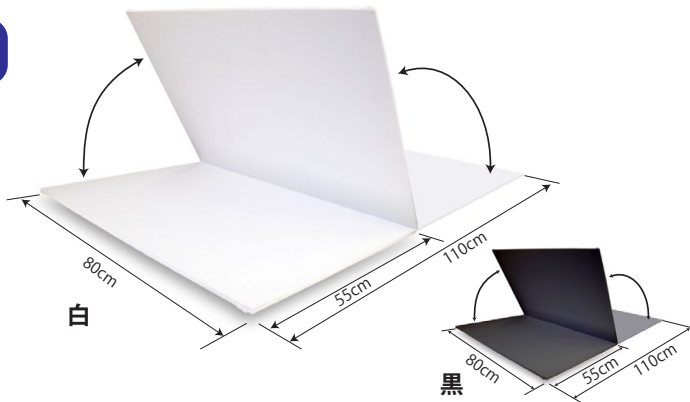

《特長》
(1)くりだし式なので手を汚しにくい、
使っても軸の長さが変わらない
(2)濃く、あざやかでなめらかな描き味

べんてる くるりら12色セット 792円
(分売はしてありません) (本体 720円)

フルサイズ判 パネルボード

スチレンボードにパネル布を貼って作ったパネルボード。
持ち運びに便利な二つ折り収納。
天地 80cm × 左右 110cm
パネルシアターの舞台のレギュラーサイズです。

パネルボード (アイ企画製)