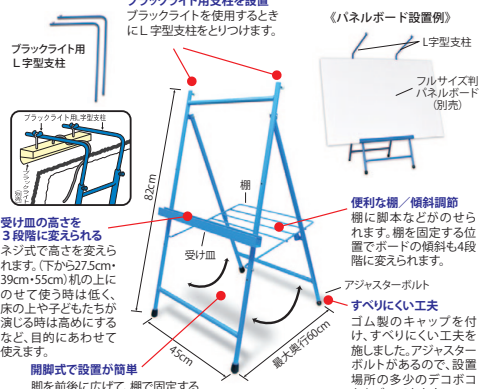

パネルシアター用 三脚イーゼル

コンパクト **軽量** **低価格**

軽量のアルミ製、折りたたみはコンパクトで持ち運びやすく、ブラックライトも設置でき、便利な専用ショルダーバッグも付いてくる携行可能なパネルシアター用イーゼルの決定版です!!

ブラックライト設置用バー

ブラックライト+フルサイズ版
パネルボード設置例

ブラックライトを懸架しやすくなるためのバー。S字フックを用いたりライトのひもを長いものにするなどして懸架します。ブラックライトを使用しない時は、固定のためのマジックバンドを外して簡単に取り外せます。ライトの高さ・前後の位置も調整できます。

パネルボード押さえ用バー

パネルボード上部背面がたわんで安定しない三脚タイプイーゼルの弱点を、上下にスライドできる押さえ用のバーを設けて解決。フルサイズのボードでもハーフサイズでも自由に設置可能!

とにかく軽くてコンパクト!

アルミ製で、重量はわずか1.2kg。折りたたみと全長59cm。付属の便利なショルダーバッグに入れて、気軽に持ち運ぶことができます。

パネルシアター用三脚イーゼル

ホルベインニューソリバーク水平イーゼル(WL-63)
アルミ製 3段階調節(倍付)
最大高さ113.0cm 最小長さ59.0cm 重さ0.98kg

パネルシアター専用ハーフ
50cmフルサイズパネル2 ジョイントパーツ×2
19cm長マジックバンド×2
10,890円(本体 9,900円) C

パネルシアター用イーゼル

パネルシアター、ブラックパネルシアター両方にご利用いただけます。ブラックライトの取付けに便利なL字型支柱付。3段階の高さ調節が可能な受け皿がついているので、使いやすさを高さを選べいただけます。棚の位置を変えることで、パネルボードの傾斜を4段階で調節可能です。固定した棚と、解放などを置くのに便利。折りたたみ式なので、脚を前後に広げて、棚で固定するだけで簡単に設置できます。片づけも楽々!

抜群の安定感! 面や施設での使用に最適です!

ブラックライト用支柱を設置
ブラックライトを使用するとき
にL字型支柱をとりつけます。

「パネルボード設置例」
L字型支柱
フルサイズ判
パネルボード
(別売)

開脚式で設置が簡単
脚を前後に広げて、棚で固定する
だけ、かたづけもすぐできます。

- ●パネルシアター用イーゼル(スチール製)1台 大きさ82×45×最大奥行60cm 重さ3.4kg (折りたたみ時82×45×5cm)
- ●ブラックライト取付用L字型支柱(スチール製)2本
- ●プレート(スチール製)2枚 (ボードを安定させるために使用するものです)

パネルシアター用イーゼル スチール製/重さ3.4kg
大きさ82×45×最大奥行60cm **19,360円** F
L字型支柱2本/プレート2枚(ボード安定用) (本体17,600円)

あると便利な
ステージ関連商品

LEDブラックライト

壊れにくくて軽量・長寿命!! 蛍光管より明るさが強く鮮やかなブラック効果! 誰もが待っていたLEDブラックライト新登場!!

ブラックライト

ブラックパネルシアターを楽しむときに使用する蛍光器具です。演じやすいように手元に電源のON・OFFスイッチ付き

パネルシアター用 ステージバッグ

パネルシアター用イーゼル(イーゼル)1台と半分折りたたんだフルサイズ判パネルボード2枚がまとめて収納可能。ステージがバラバラにならずに、すっきり片づきます。持ち運びにも便利!!

寸法:60×90×マチ10cm
ナイロン製
9,075円(本体 8,250円) C

専用たれ幕

パネルシアター用ステージにとりつけ、ステージの脚部を隠します。

寸法:110×70cm
ナイロン製
スチール製支柱2本
5,445円(本体 4,950円) C

ステージセット (イーゼル+パネルボード)

1 アイ企画製ステージセット

- ●パネルシアター用イーゼル(アイ企画) **19,360円** F (本体 17,600円)
- ●パネルボード(白・黒)2枚組セット **18,150円** F (本体 16,500円) (アイ企画)

セット価格 (税込3,630円割引) **33,880円** (本体 30,800円)
送料 F

2 匠のパネルボード組み合わせ例

- ●パネルシアター用イーゼル(アイ企画) **19,360円** F (本体 17,600円)
- ●匠のパネルボード(白・黒)2枚組セット **17,160円** F (本体 15,600円) (東洋文化出版)

セット価格 **36,520円** (本体 33,200円)
送料 F + F → 送料 F

3 三脚イーゼル+匠のパネルボード

- ●パネルシアター用三脚イーゼル(大東出版社) **10,890円** C (本体 9,900円)
- ●匠のパネルボード(白・黒)2枚組セット **17,160円** F (本体 15,600円) (東洋文化出版)

セット価格 **28,050円** (本体 25,500円)
送料 C + F → 送料 F

送料

宅配業者の配送料値上げにより、送料を改定いたしました。お客様にはご迷惑をおかけいたしますがご了承くださいますようお願い申し上げます。

●送料につきましては、商品価格にあるA-C等の送料区分と、お送り先の地域から、右記一覧表によって金額をお求めください。なお、この金額は単品の送料であり、ご注文が複数になる場合は送料が変わることがありますので、その際はお問い合わせください。

●送料区分のない商品はSで、全国一律188円となります。

●赤色の税込価格の商品に限り、ご注文合計が税込16,500円以上で送料無料でとなります。

●紫色の税込価格の商品は、製造元からの発送となるため、ご注文合計税込16,500円以上でも送料無料となりません。その旨あらかじめご了承ください。

●送料区分が同じ色のものは、送料を一つにまとめることができます(例: S-A→A)。送料区分の色が異なる場合は、それぞれに送料がかかります(例: S-C-E→S-C-E)。ただし、匠のパネルボード(白・黒)2枚組セットを含む「ステージセット」の送料は1件分(F)となります。

地域	区分	S	A	B	C	D	E	F
1 関東甲信越/東海/北陸 東北B(宮城・山形・福島)	全国一律	188円	800円	1,020円	1,260円	1,480円	1,580円	1,940円
	※複数回ご注文で 荷物の厚さ・重量が 既定値を超えた場合	全国一律 370円 (レターパックプラス)	910円	1,130円	1,370円	1,590円	1,690円	2,050円
2 近畿/東北A(青森・岩手・秋田)	全国一律	370円	1,020円	1,240円	1,480円	1,700円	1,800円	2,160円
3 中国/四国	全国一律	520円	1,240円	1,460円	1,700円	1,920円	2,020円	2,380円
4 北海道/九州	全国一律	520円	1,370円	1,590円	1,830円	2,050円	2,150円	2,510円
5 沖縄	A となります	1,370円	1,590円	1,830円	2,050円	2,270円	2,370円	2,730円