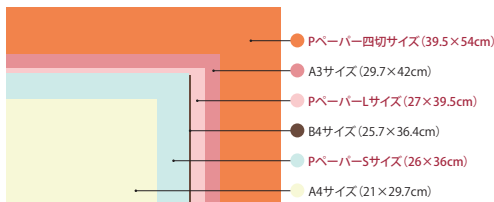

Pペーパー

定番商品

絵人形や背景などを作るための
パネルシアターのもっとも基本的な
材料です

※Pペーパー(S)(L)の違いは、大きさだけでなく厚さも異なります。(S)は「標準厚」、(L)は「特厚」となります。通常は(S)を用い、表裏両面に絵を書くときなどに(L)を利用します。

※一般の文具店などでは扱っておりません。また「Pペーパー」の呼称はパネルシアター用の材料という意味で、一般には通用しません。

※工場での断裁時、寸法に多少の誤差が出る場合がございます。

白Pペーパー(S)	26×36cm	10枚組	880円 (本体 800円)
白Pペーパー(L)	27×39.5cm	10枚組	1,100円 (本体 1,000円)
白Pペーパー四切(標準厚)	39.5×54cm	10枚組	1,980円 (本体 1,800円)
白Pペーパー四切(特厚)	39.5×54cm	10枚組	2,200円 (本体 2,000円)
白PペーパーA4(標準厚)	21×29.7cm	20枚組	1,500円 (本体 1,380円)

パネル布

定番商品

不織布の一種の毛羽だった白い布で
Pペーパーで作った絵人形などが貼り付きます
パネルシアターの舞台を作るための材料です

※黒パネル布は、ブラックライトを使った黒パネルの作品を演じる時に使います。
※パネル布(S)(M)(W)の違いは大きさが異なるだけで厚さは同じです。

※一般の文具店などでは扱っておりません。また「パネル布」の呼称はパネルシアター用の材料という意味で、一般には通用しません。

※工場での断裁時、寸法に多少の誤差が出る場合がございます。

パネル布(S)	100×100cm	880円 (本体 800円)
パネル布(M)	100×120cm	1,047円 (本体 952円)
パネル布(W)	100×200cm	1,760円 (本体 1,600円)
黒パネル布(S)	100×120cm	1,650円 (本体 1,500円)
黒パネル布(W)	100×200cm	2,750円 (本体 2,500円)

舞台の作り方

厚手の段ボールや7mm厚のステンレボード(糊付が便利)にパネル布を貼ってパネルボードを自作できます(自信のない方は、20ページ掲載のパネルボードをお求めください)。
また、パネルボードやイーゼルがなくても、パネル布が1枚あれば、傾斜のつけられる移動式ホワイトボードなどに広げて目玉クリップで固定するだけで簡単にパネルシアターの舞台になります。

絵筆

Pペーパーとの相性が抜群!! 独自製法の特
殊毛材を使った、水ふくみとコシの強さのバ
ランスがよい絵筆です。

べんてる 絵筆 ネオセーブル 4本セット
丸筆(大)・丸筆(小)・平筆(大)・平筆(小) 1,210円
(本体 1,100円)

蓄光シール

作品に貼り、ブラックライトを使うと残像効果
が得られます。

蓄光シール 幅25mm×長さ1m 440円
(本体 400円)

※黒パネルを演じている
最中にブラックライト
を消すと蓄光シールが
瞬間で光を放ちます。
※蓄光シールの効果を用
いた作品として、古宇
田亮順先生の「どんな
火花」が有名です。

ポスターカラー

Pペーパーへの着色といえはポスターカ
ラー!! 発色がよく、塗りやすいのでパネル
シアター制作に適しています。

※ポスターカラーはセット販売ですので分売はし
ておりません。
※ピン入り別梱包のため、別途送料がかかる場合
がございます。
※蛍光色は絵人形にアクセントをつけるときや、
黒パネル用に使います。

べんてる ポスターカラーセット
蛍光色入り(全18色・各30c.c.) 5,456円
(本体 4,960円)

べんてる 蛍光ポスターカラーセット
(蛍光全7色・各30c.c.) 2,849円
(本体 2,590円)