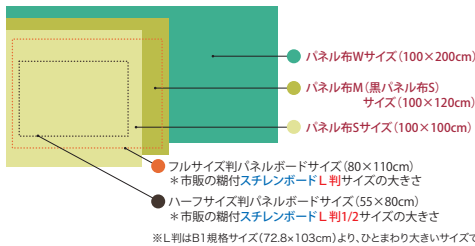

不織布の一種の毛羽だった白い布で
Pペーパーで作った絵人形などが貼り付きます
パネルシアターの舞台を作るための材料です

※黒パネル布は、ブラックライトを使った黒パネルの作品を演じる時に使います。
※パネル布(S)(M)(W)の違いは大きさが異なるだけで厚さは同じです。

※一般の文具店などでは扱っておりません。また「パネル布」の呼称はパネルシアター用の材料という意味で、一般には通用しません。

※工場での断裁時、寸法に多少の誤差が出る場合がございます。

パネル布(S)	100×100cm	880円 (本体 800円)
パネル布(M)	100×120cm	1,047円 (本体 952円)
パネル布(W)	100×200cm	1,760円 (本体 1,600円)
黒パネル布(S)	100×120cm	1,650円 (本体 1,500円)
黒パネル布(W)	100×200cm	2,750円 (本体 2,500円)