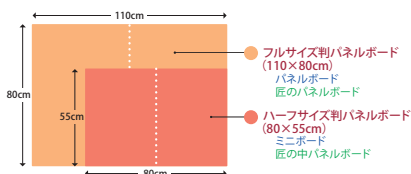

《特長》
(1)くりだし式なので手を汚しにくい、
使っても軸の長さが変わらない
(2)濃く、あざやかでなめらかな描き味

べんてる くるりら12色セット 792円
(分売はしてありません) (本体 720円)

フルサイズ判 パネルボード

スチレンボードにパネル布を貼って作ったパネルボード。
持ち運びに便利な二つ折り収納。
天地 80cm × 左右 110cm
パネルシアターの舞台のレギュラーサイズです。

パネルボード (アイ企画製)