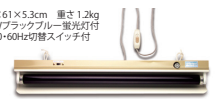

ブラックライト

ブラックパネルシアターを楽しむときに使用する蛍光器具です。演じやすいように手元に電源のON・OFFスイッチ付き