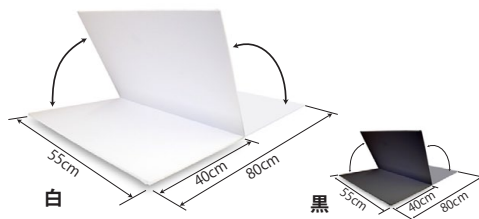

	パネルボード(白)	スチレンボードに白パネル布貼り、二つ折り収納式 重さ500g/80×110cm(収納時80×55cm) 厚さ0.8cm	9,075円 (本体 8,250円)	F
	パネルボード(黒)	スチレンボードに黒パネル布貼り、二つ折り収納式 重さ500g/80×110cm(収納時80×55cm) 厚さ0.8cm	10,285円 (本体 9,350円)	F
	パネルボード 2 枚組セット	パネルボード白・黒セット セットで1,210円(税込)お得!!	18,150円 (本体 16,500円)	F

匠のパネルボード (東洋文化出版製)

この道40年の匠(たくみ)の手作りによるパネルボードです。『絵人形(Pペーパー)がよくつく』『じょうぶ』なボードを目指し、材料を厳選(小社の『パネル布』(p.10)と同じ布を使用)の上、ひとつひとつ丁寧に仕上げられています。もちろん二つ折り加工で持ち運びも容易です。是非お試しください。①

⚠ 『匠のパネルボード』は商品の性質上、大量生産ができませんので、ご注文をいただいてから発送までにお時間を要する場合がございます。予めご了承ください。お急ぎの場合は、お電話にて小社に納期等をご確認くださいませようお願いします。

	匠のパネルボード(白)	スチレンボードに白パネル布貼り、二つ折り収納式 重さ850g/80×110cm(収納時80×55cm) 厚さ0.8cm	8,580円 (本体 7,800円)	F
	匠のパネルボード(黒)	スチレンボードに黒パネル布貼り、二つ折り収納式 重さ850g/80×110cm(収納時80×55cm) 厚さ0.8cm	9,680円 (本体 8,800円)	F
	匠のパネルボード 2 枚組セット	匠のパネルボード白・黒セット セットで1,100円(税込)お得!!	17,160円 (本体 15,600円)	F

ハーフサイズ判 パネルボード

フルサイズ判の半分の大きさのスチレンボードに
パネル布を貼って作ったパネルボード。
天地 55cm × 左右 80cm
ミニカラーパネルシアターや気軽に始めたい方に最適なサイズです。

ミニボード (アイ企画製)

フルサイズ判の半分の大きさで、扱いやすくどこでも手軽にパネルシアターを楽しめます。ミニカラーパネルシアター(カタログp.6)を演じるのに最適な大きさです。二つ折り収納式で軽量、お求めやすいお値段。さらに持ち運びに便利な専用バッグ(ナイロン製)も付いています。②